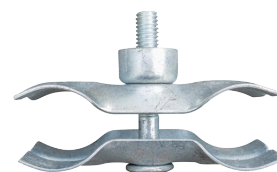

Standardbeslag

Standardbeslag til fastgørelse af byggepladshegn

PRIS: DKK 14,- ex moms og levering

Bestillingsnr. 0819-12

Standardbeslaget bruges til at fastgøre de enkelte byggepladshegn med hinanden.

Sikkerhedsbeslag

Sikkerhedsbeslag til fastgørelse af byggepladshegn

PRIS: DKK 33,- ex moms og levering

Bestillingsnr. 0819-13

Sikkerhedsbeslag bruges til at fastgøre de enkelte byggepladshegn med hinanden.

Nøgle til sikkerhedsbeslag