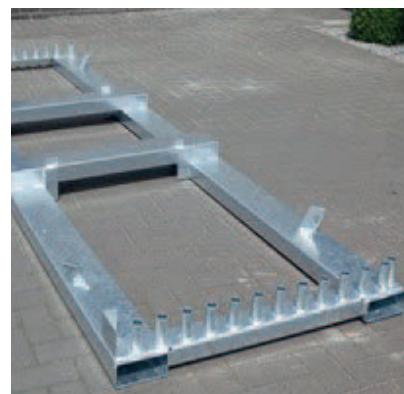

Transportpalle

Transportpalle til 30 stk. standard byggepladshegn

PRIS: DKK 3.500,- ex moms og levering
Bestillingsnr. 0819-15

Dimension: 3,6 x 1,1 m.
Vægt:
Materiale: Galvaniseret