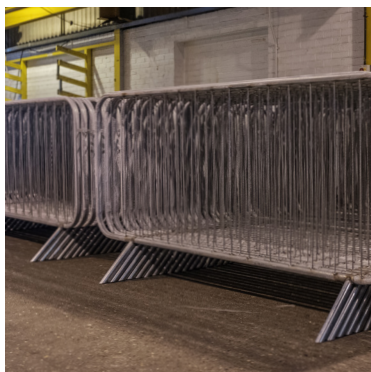

>> Du kan regne med os.
Vi leverer
inden for få dage.