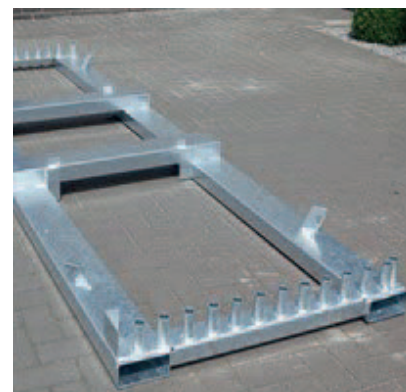

Transportpalle

Transportpalle til 30 stk. standard byggepladshegn

PRIS: DKK 3.500,- ex moms og levering
Bestillingsnr. 0819-15

Dimension: 3,6 x 1,1 m.
Vægt:
Materiale: Galvaniseret