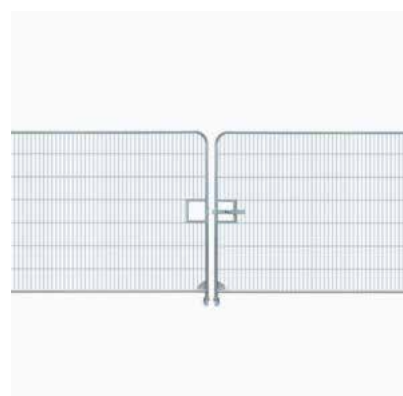

## Standard byggepladshegn – rund anti climb

Galvaniseret standard byggepladshegn med rund top og anti climb

PRIS: DKK 419,- ex moms og levering  
Bestillingsnr. 0819

Maskestørrelse: 260mm x 50,8mm  
Horisontalt rør: 38mm  
Vertikalt rør: 38mm  
Dimension: 3,5m x 2m  
Vægt: 14,8 kg  
Forstærkede hjørner: Ja  
Overflade: Galvaniseret

## Port til byggepladshegn - rund anti climb

Galvaniseret 7 mtr. port med runde hjørner, anti climb, håndtag til lås samt kørehjul

PRIS: DKK 955,- ex moms og levering  
Bestillingsnr. 0819-4

Maskestørrelse: 260mm x 50,8mm  
Horisontalt rør: 38mm  
Vertikalt rør: 38mm  
Dimension: 7,0m x 2,0m  
Vægt: 16,5 kg pr. element  
Forstærkede hjørner: Ja  
Overflade: Galvaniseret