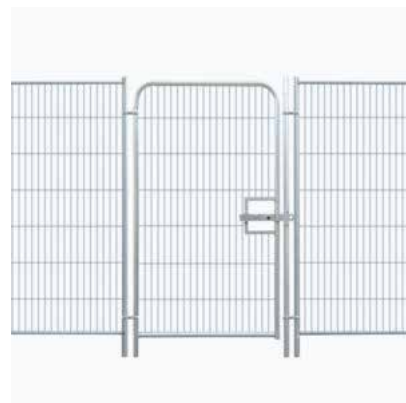

## Byggepladshegn med låge - rund anti climb

Galvaniseret panel inkl. adgangslåge med rund top, anti climb og håndtag til lås

PRIS: DKK 955,- ex moms og levering  
Bestillingsnr. 0819-6

Maskestørrelse: 260mm x 50,8mm  
Horisontalt rør: 38mm  
Vertikalt rør: 38mm  
Dimension: 3,5m x 2,0m  
Dimension låge: 1,0m  
Vægt: 18,0 kg  
Forstærkede hjørner: Ja  
Overflade: Galvaniseret

# Byggepladshegn

- Hegnstyper
- Låger og porte
- Tilbehør

## Adgangslåge med anti climb

Galvaniseret låge til byggepladshegn.  
Enkel panel adgangslåge med rund top og anti climb

PRIS: DKK 495,- ex moms og levering  
Bestillingsnr. 0819-5

Maskestørrelse: 260mm x 50,8mm  
Horisontalt rør: 38mm  
Vertikalt rør: 38mm  
Dimension: 1,0m x 2,0m  
Vægt: 7,0 kg  
Forstærkede hjørner: Nej  
Overflade: Galvaniseret