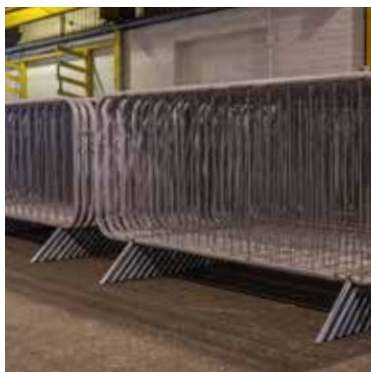

>> Du kan regne med os.
Vi leverer
inden for få dage.