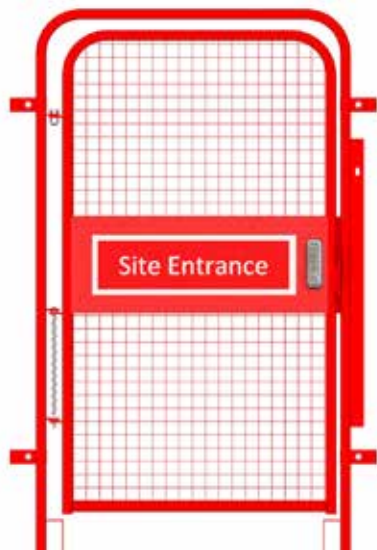

Høje byggepladshegn – det populære, fleksible hegn

**Standard byggepladshegn med
firkantede eller runde hjørner.
Vælg med og uden anti climb**

Midlertidigt hegn som adgangskontrol til byggepladsen, vejarbejdet eller udgravningen. Vores byggepladshegn er også populære til forretninger, hvor udendørsvarerne skal blive stående uden for lukketid. Vi ved, at én type ikke passer til alle formål og behov. Brug os rigtigt fra start og vend vores erfaring til din fordel – valg af det sikre hegn og tilbehør.

**Fra idé til færdig løsning
– få hjælp til opsætning**

Vores priser er beregnet efter, at du selv sætter hegnet op. Står du med en større løsning og har brug for vores hjælp, giver vi en fast pris for opsætning og evt. nedtagning. Vores montører er professionelle fagfolk. Du kan altid regne med os, og har du brug for kompetent rådgivning, sidder vi klar til at hjælpe dig.

**>> Kilometervis
af byggepladshegn
– løsninger vi er stolte af!**