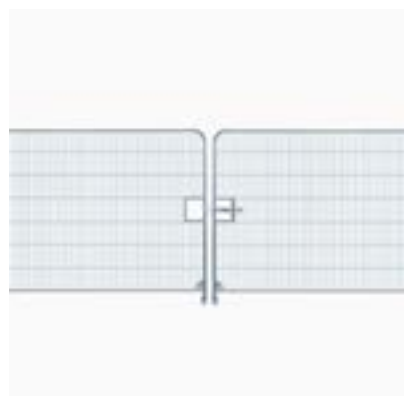

Maskestørrelse: 260mm x 50,8mm
Horisontalt rør: 38mm
Vertikalt rør: 38mm
Dimension: 3,5m x 2m
Vægt: 14,8 kg
Forstærkede hjørner: Ja
Overflade: Galvaniseret

Port til byggepladshegn - rund anti climb

Galvaniseret 7 mtr. port med runde hjørner, anti climb, håndtag til lås samt kørehjul

PRIS: DKK 955,- ex moms og levering
Bestillingsnr. 0819-4

Maskestørrelse: 260mm x 50,8mm
Horisontalt rør: 38mm
Vertikalt rør: 38mm
Dimension: 7,0m x 2,0m
Vægt: 16,5 kg pr. element
Forstærkede hjørner: Ja
Overflade: Galvaniseret