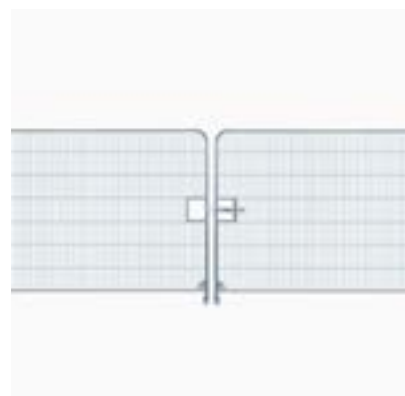

Maskestørrelse: 260mm x 50,8mm
Horisontalt rør: 38mm
Vertikalt rør: 38mm
Dimension: 3,5m x 2m
Vægt: 14,8 kg
Forstærkede hjørner: Ja
Overflade: Galvaniseret

Port til byggepladshegn - rund anti climb

Galvaniseret 7 mtr. port med runde hjørner, anti climb, håndtag til lås samt kørehjul

PRIS: DKK 955,- ex moms og levering
Bestillingsnr. 0819-4

Maskestørrelse: 260mm x 50,8mm
Horisontalt rør: 38mm
Vertikalt rør: 38mm
Dimension: 7,0m x 2,0m
Vægt: 16,5 kg pr. element
Forstærkede hjørner: Ja
Overflade: Galvaniseret